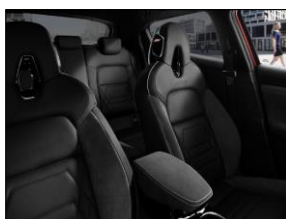

N-DESIGN
Svart delvis läder- och alcantaraklädsel

Ljud och navigation	Visia	Acenta	N-Connecta	Tekna	N-Design
4 högtalare	●	●	-	-	-
6 högtalare	-	-	●	-	●
8 Bose® Personal Speakers: 4 högtalare i kupén och 2 högtalare inbyggda i båda framstolarnas nackstöd	-	-	-	●	○
Bose® Personal Plus Audio System	-	-	-	●	○
Bluetooth® & USB & AUX & 12V-uttag	●	●	●	●	●
USB-uttag bak (2,4 A)	-	-	●	●	●
4.2" Advanced Drive Assist HD-skärm - kombiinstrument	●	●	-	-	-
7" Advanced Drive Assist HD-skärm - kombiinstrument	-	-	●	●	●
8" pekskärm	-	●	●	●	●
Apple CarPlay® & Google Android Auto®	3)	●	●	●	●
WiFi och röststyrning	4)	○	●	●	●
Premium Trafik och navigationsservice	-	○	●	●	●
NissanConnect Services	-	○	●	●	●