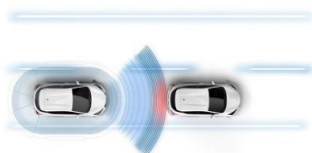

Аудиосистема и система навигации	ACENTA	N-DESIGN	TEKNA
Аудиосистема AM/FM с 2 динамиками, USB/AUX/MP3/Bluetooth®/ с цифровым радио (DAB+)	—	—	—
Apple CarPlay® + Google Android Auto® 1)	●	●	●
5" цветной дисплей на панели управления	●	●	●
7-дюймовый дисплей аудиосистемы с 4 динамиками, AM/FM, MP3/AUX/ Bluetooth®/ с цифровым радио (DAB+)	●	●	●
Встроенная система навигации и аудиосистема NissanConnect с функцией Door-to-Door	—	—	○
Аудиосистема BOSE Personal® с 6 динамиками	—	—	●

Колёса	ACENTA	N-DESIGN	TEKNA
Стальные диски 15" (185/65R15) с колпаками	—	—	—
Стальные диски 16" (195/55R16) с колпаками	●	—	—
16-дюймовые стальные диски Genki с двухцветными крышками (195/55R16)	—	●	●
16-дюймовые легкосплавные диски (195/55R16)	—	○	—
Комплект аварийного ремонта шин (IMS)	●	●	●

Пакеты	ACENTA	N-DESIGN	TEKNA
Пакет удобств: автоматический кондиционер, электрические стеклоподъемники, задние парковочные датчики	○	—	●

- Стандартное оборудование
- Дополнительное оборудование
- Не устанавливается

Интеллектуальная Система экстренного торможения