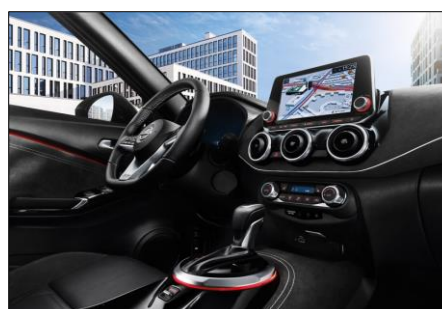

8" pekskärm

- Standard
- Tillval
- Ej tillgängligt

3) Apple CarPlay är en funktion tillhandahållen av Apple Inc. och kan vara otillgängligt i vissa miljöer. Android Auto är en funktion tillhandahållen av Google Inc. och kan vara otillgängligt i vissa miljöer. Av skäl utom Nissans kontroll, Apple CarPlay och Android Auto kan vara otillgängliga i ditt land eller sakna vissa funktioner. Nissan fransäger sig ansvaret för otillgänglighet eller saknad av vissa funktioner i Apple CarPlay och/eller Android Auto i ditt fordon.