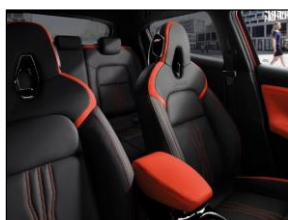

N-DESIGN
Klädsel delvis i svart läder med
orange färgad dekor