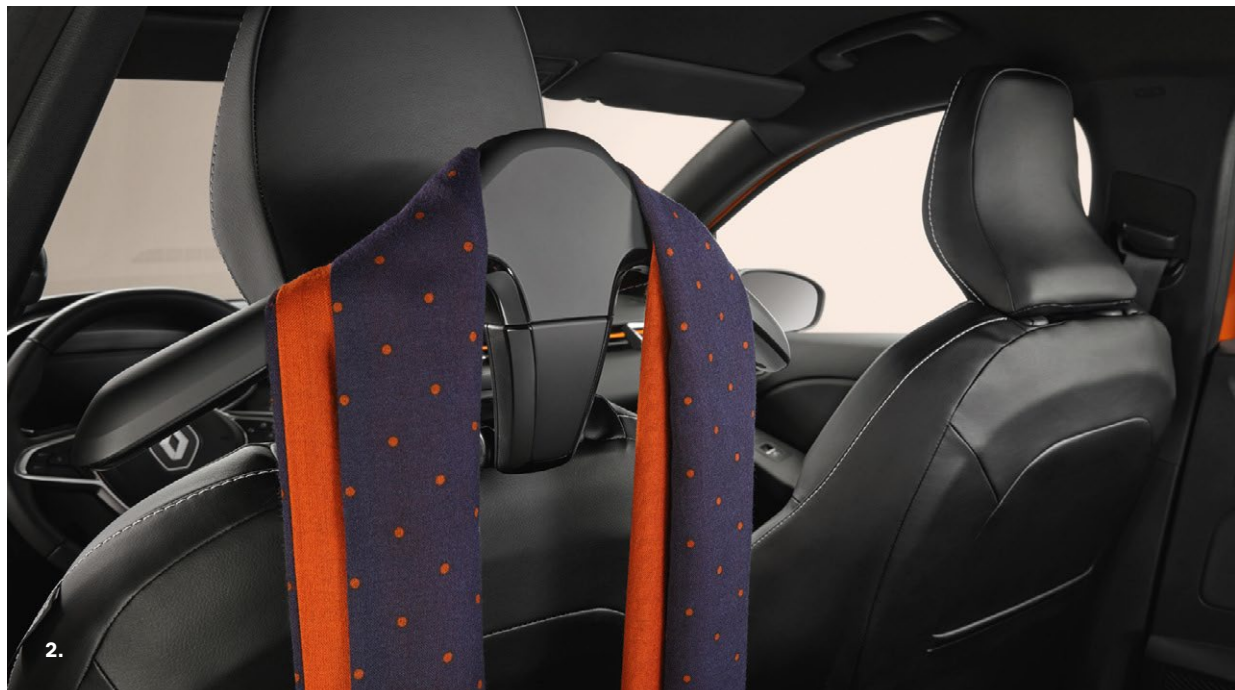

komforts un funkcionalitāte vienlaikus

1. priekšējais elkoņu balsts
(87 75 045 04R)

201.¹¹ €

2. drēbju pakaramais aiz galvas balsta
(77 11 785 946)

130.³⁵ €

3. magnētiskais telefona turētājs - uz ventilācijas režģa
(77 11 784 774)

29.⁶⁷ €