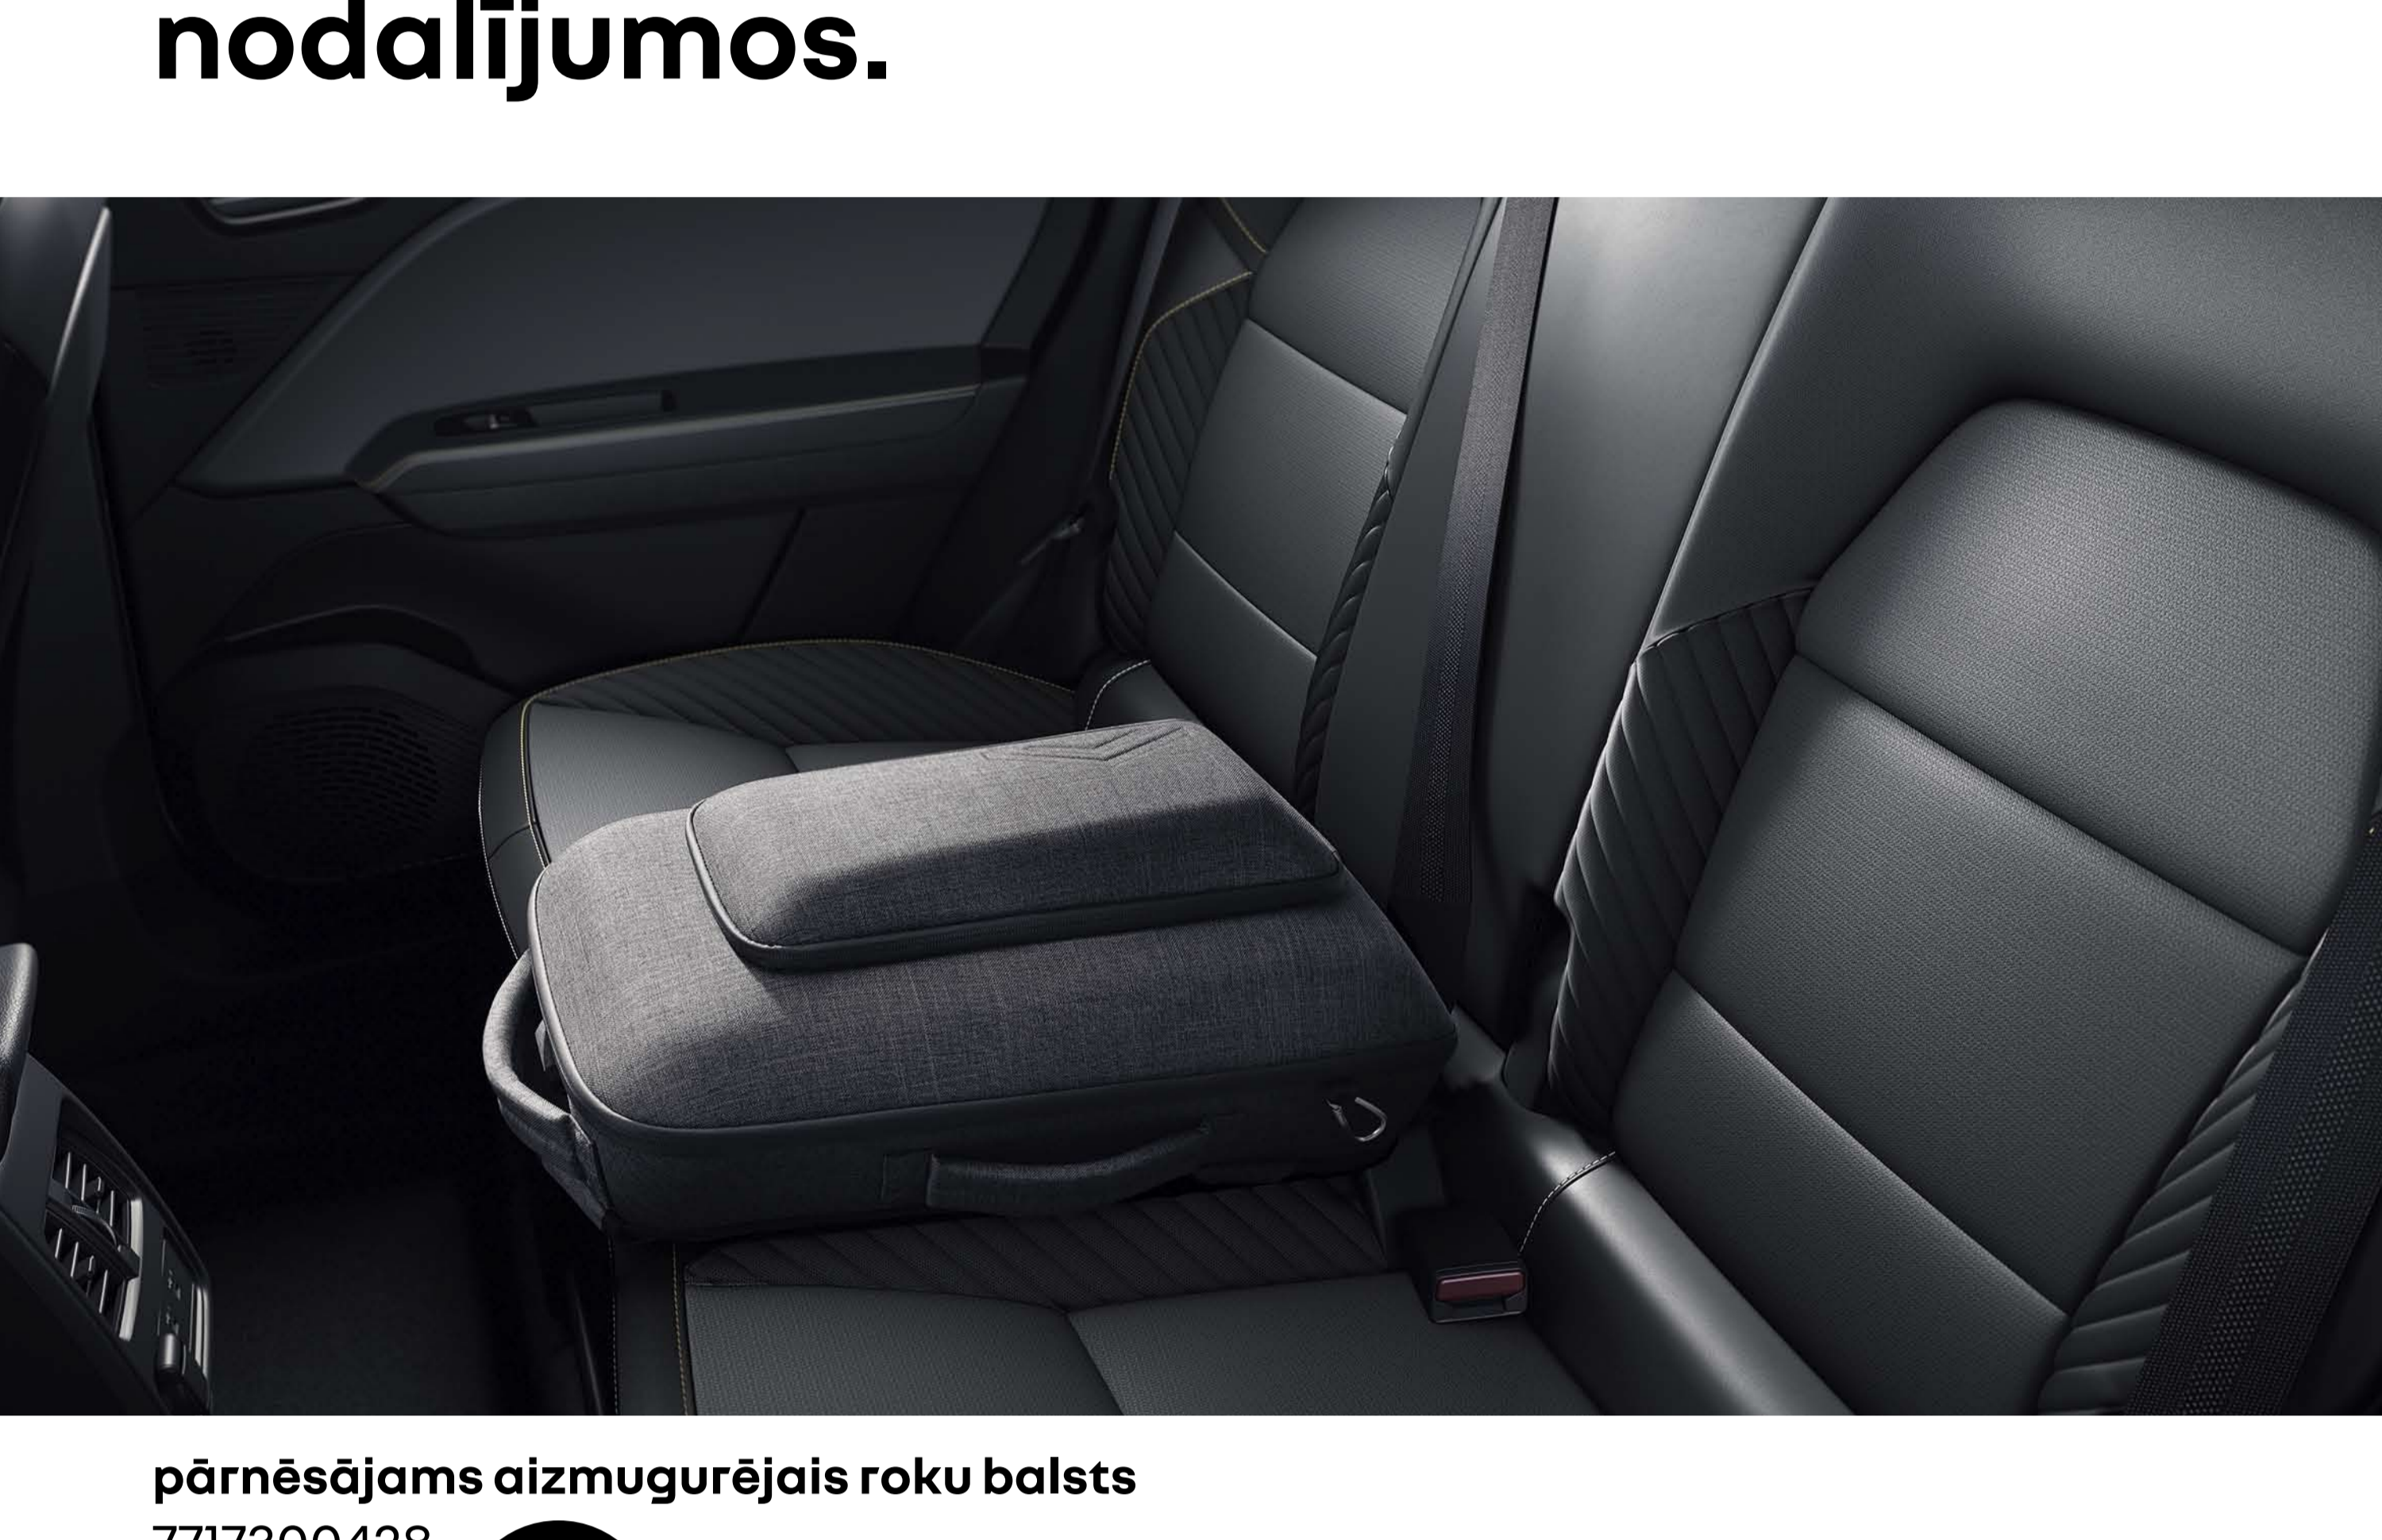

daudzfunkcionāls organizators aiz priekšējā sēdekļa

7711948825

157.⁵⁸ €

aizmugurējais galds ar daudzfunkciju atbalstu

7711785947

157.⁵⁸ €

Aizmugurējais roku balsts, glabāšanas vieta un izsmalcināta mugursoma – viss vienā, jūsu mantas sekos jums visur speciālos nodaļumos.