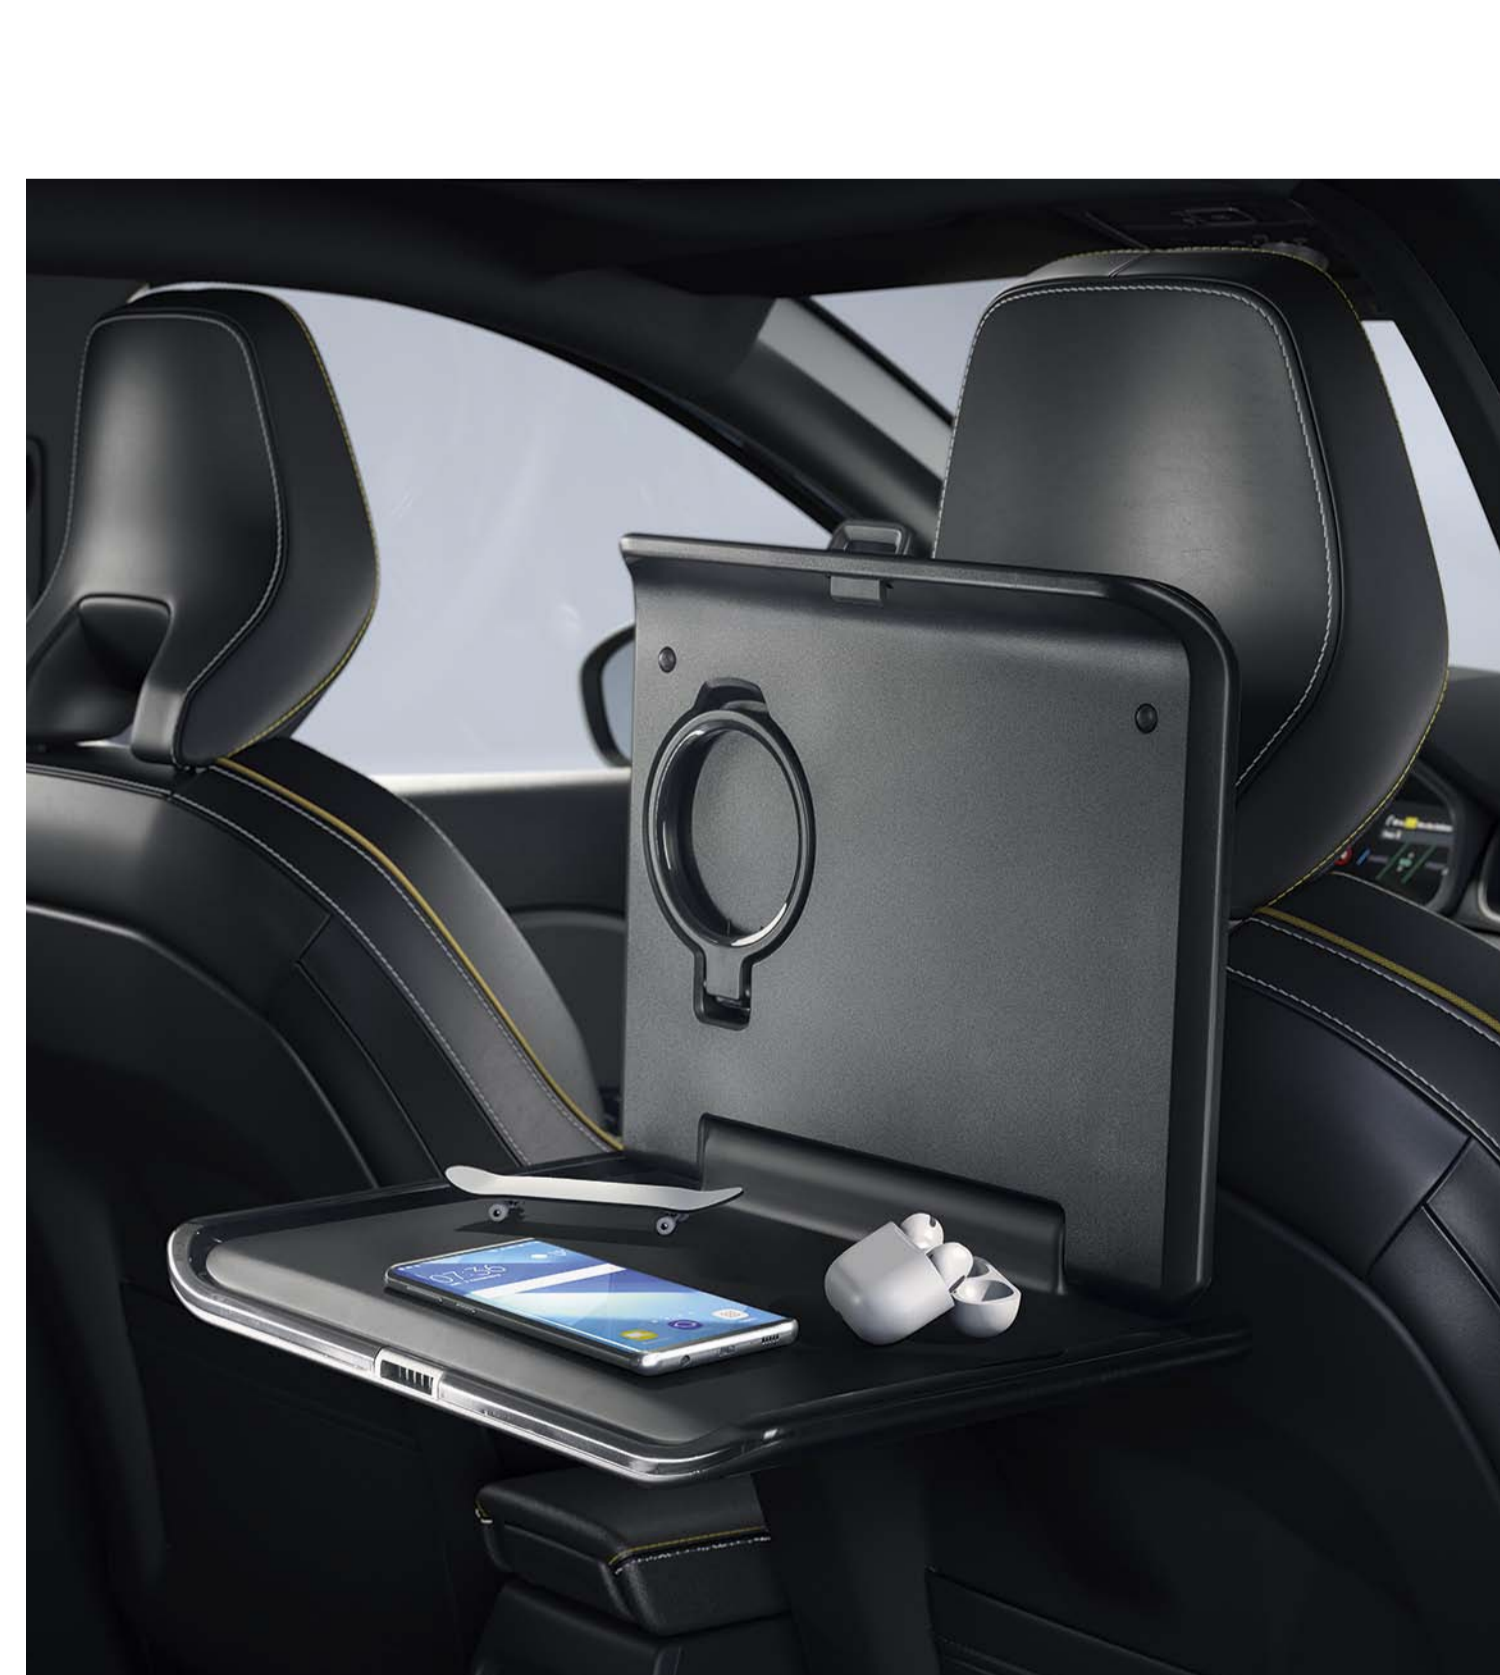

aizmugurē planšete ar daudzfunkciju atbalstu

7711785947

157.⁵⁸ €

Lai izvairītos no bērnu pēdu nospiedumiem, dubultā aizsardzība būs jūsu labākais sabiedrotāis. Priekšējā sēdekļa atzveltne un sols tiek saglabāts. Labi pārdomāts, dizains harmonizējas ar interjeru.