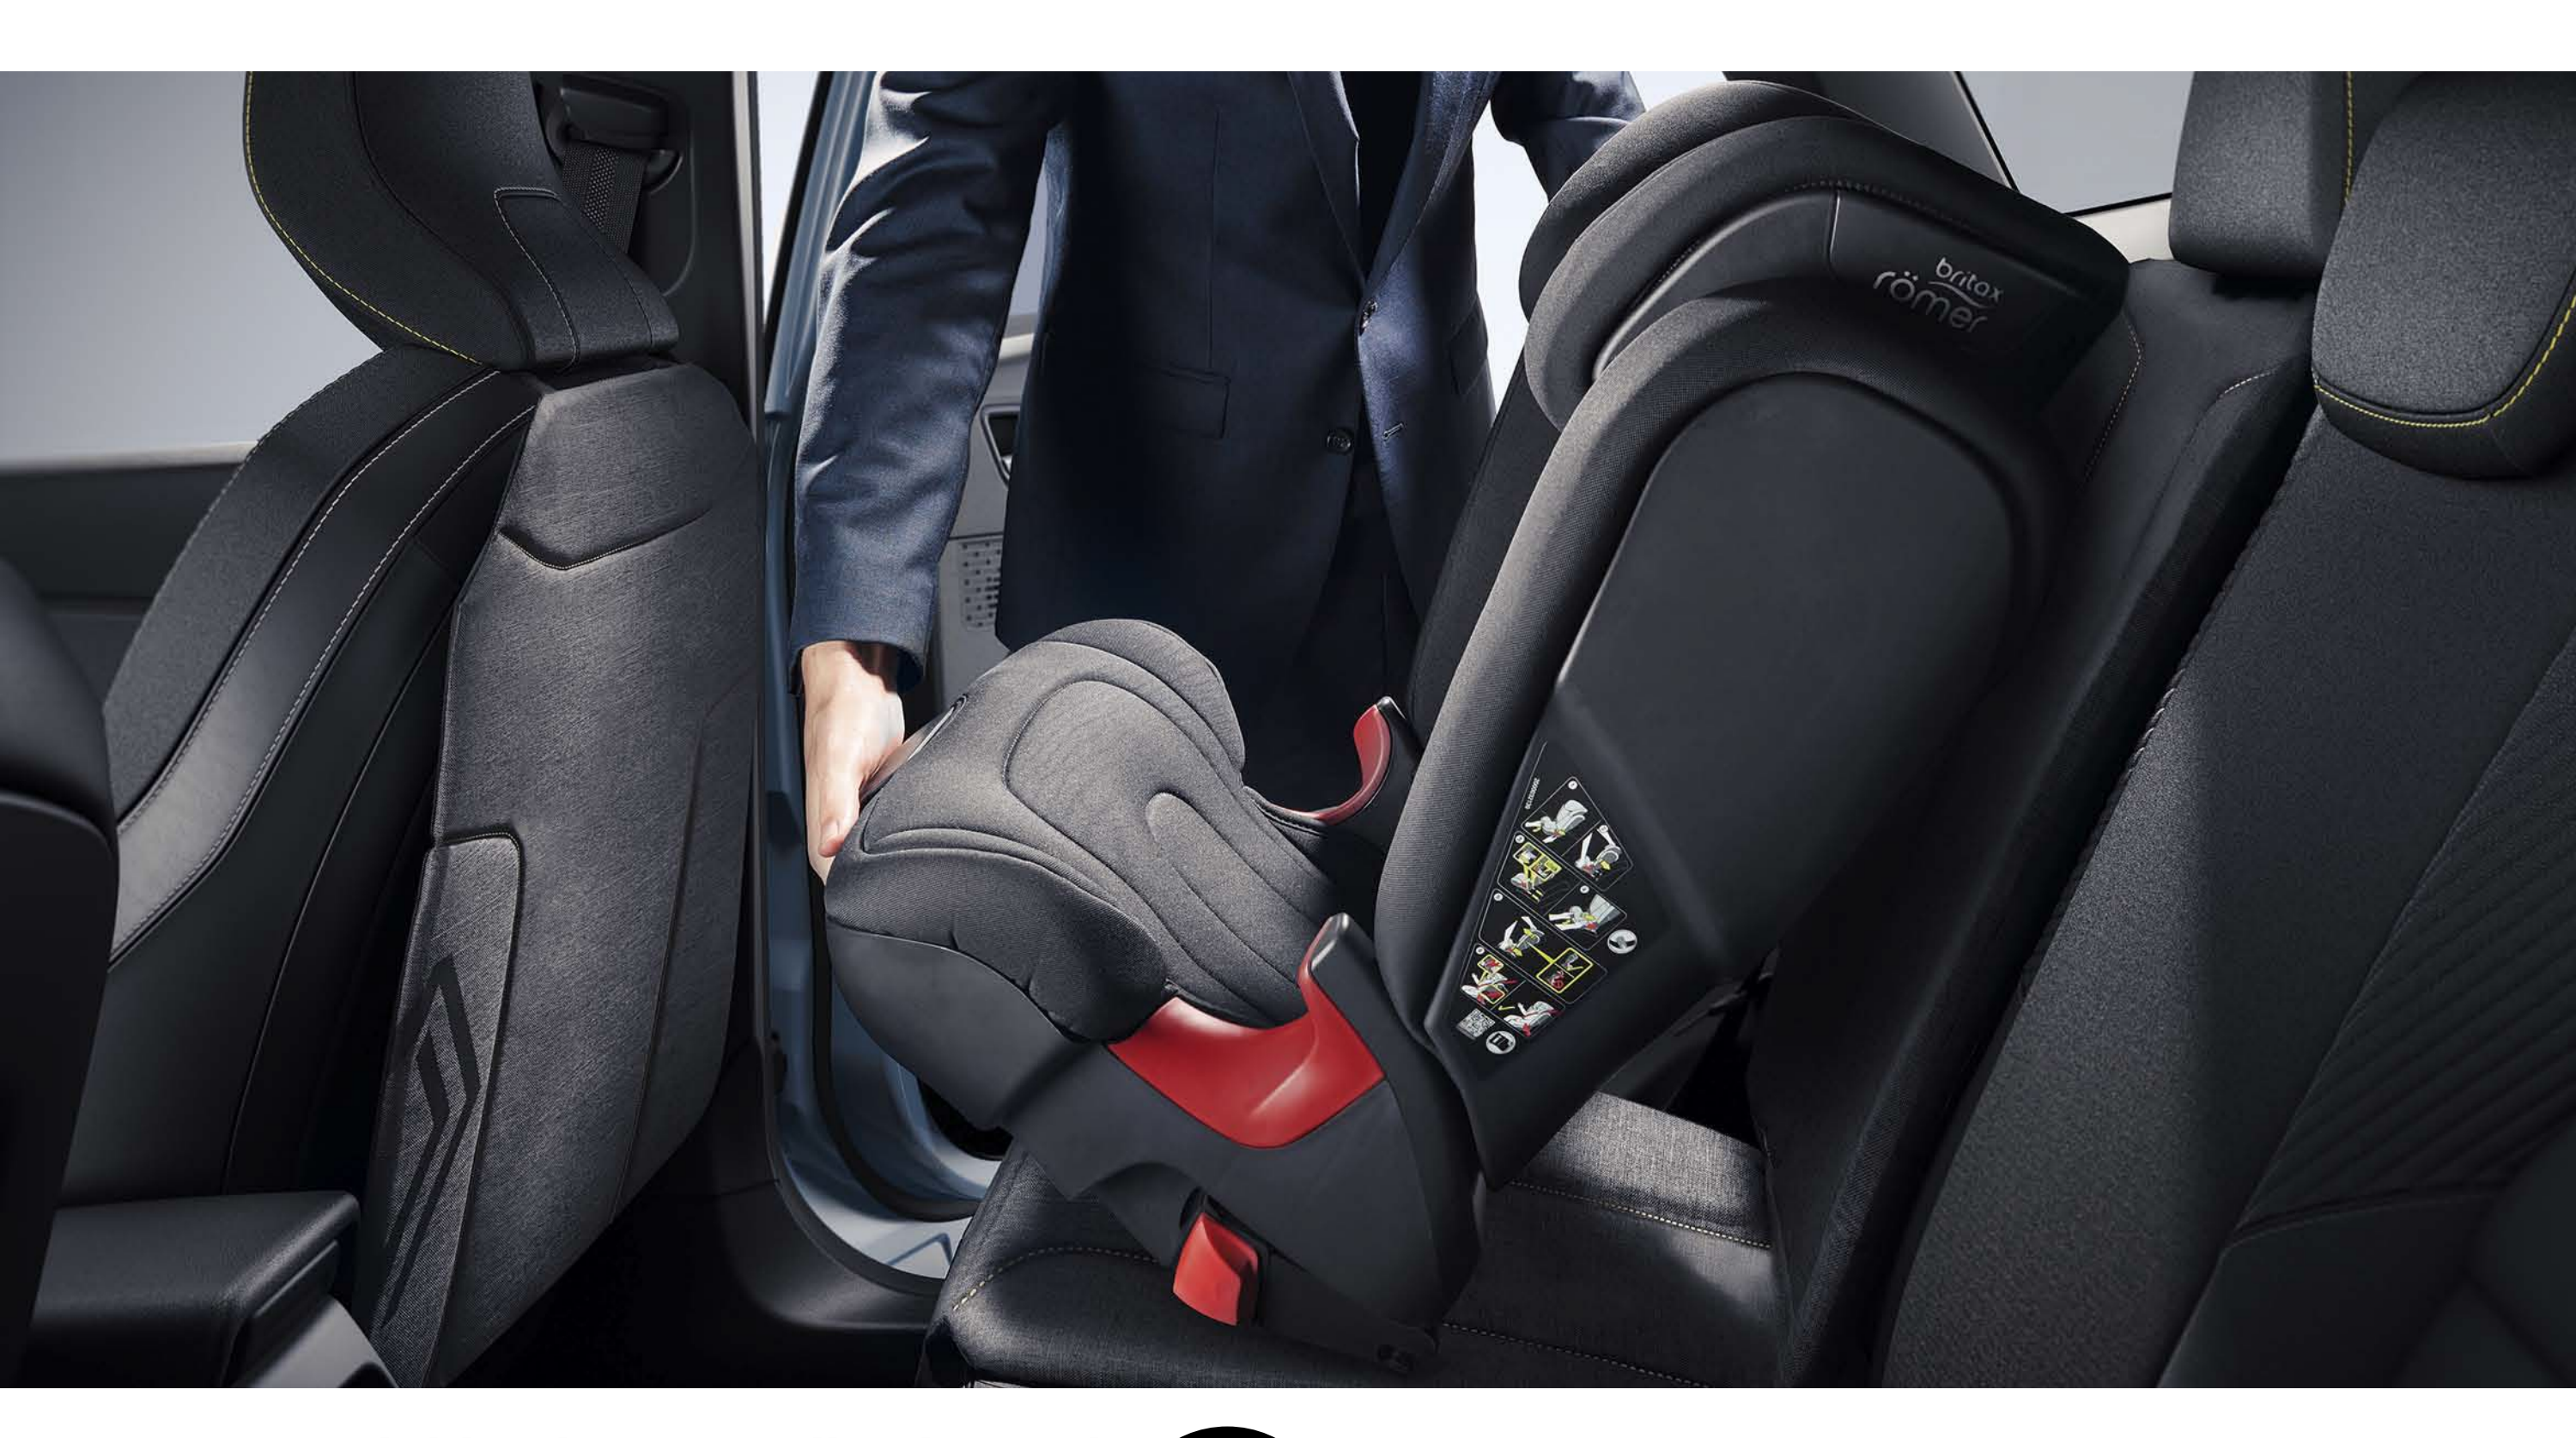

auto sēdekļa aizmugurējie aizsargi

7717300448

176.⁶² €

svarīgākās lietas, kas jāaizsargā

Pārvadāji savus priekšmetus jebkuros laikapstākļos ar easyflex ūdensizturīgo un neslīdošo bagāžas nodalījuma aizsardzību. Piemērots visām aizmugurējo sēdekļu konfigurācijām, kad tas ir pilnībā atlocīts, tas nosedz visu bagāžnieku līdz pat iekraušanas sliekšnim.