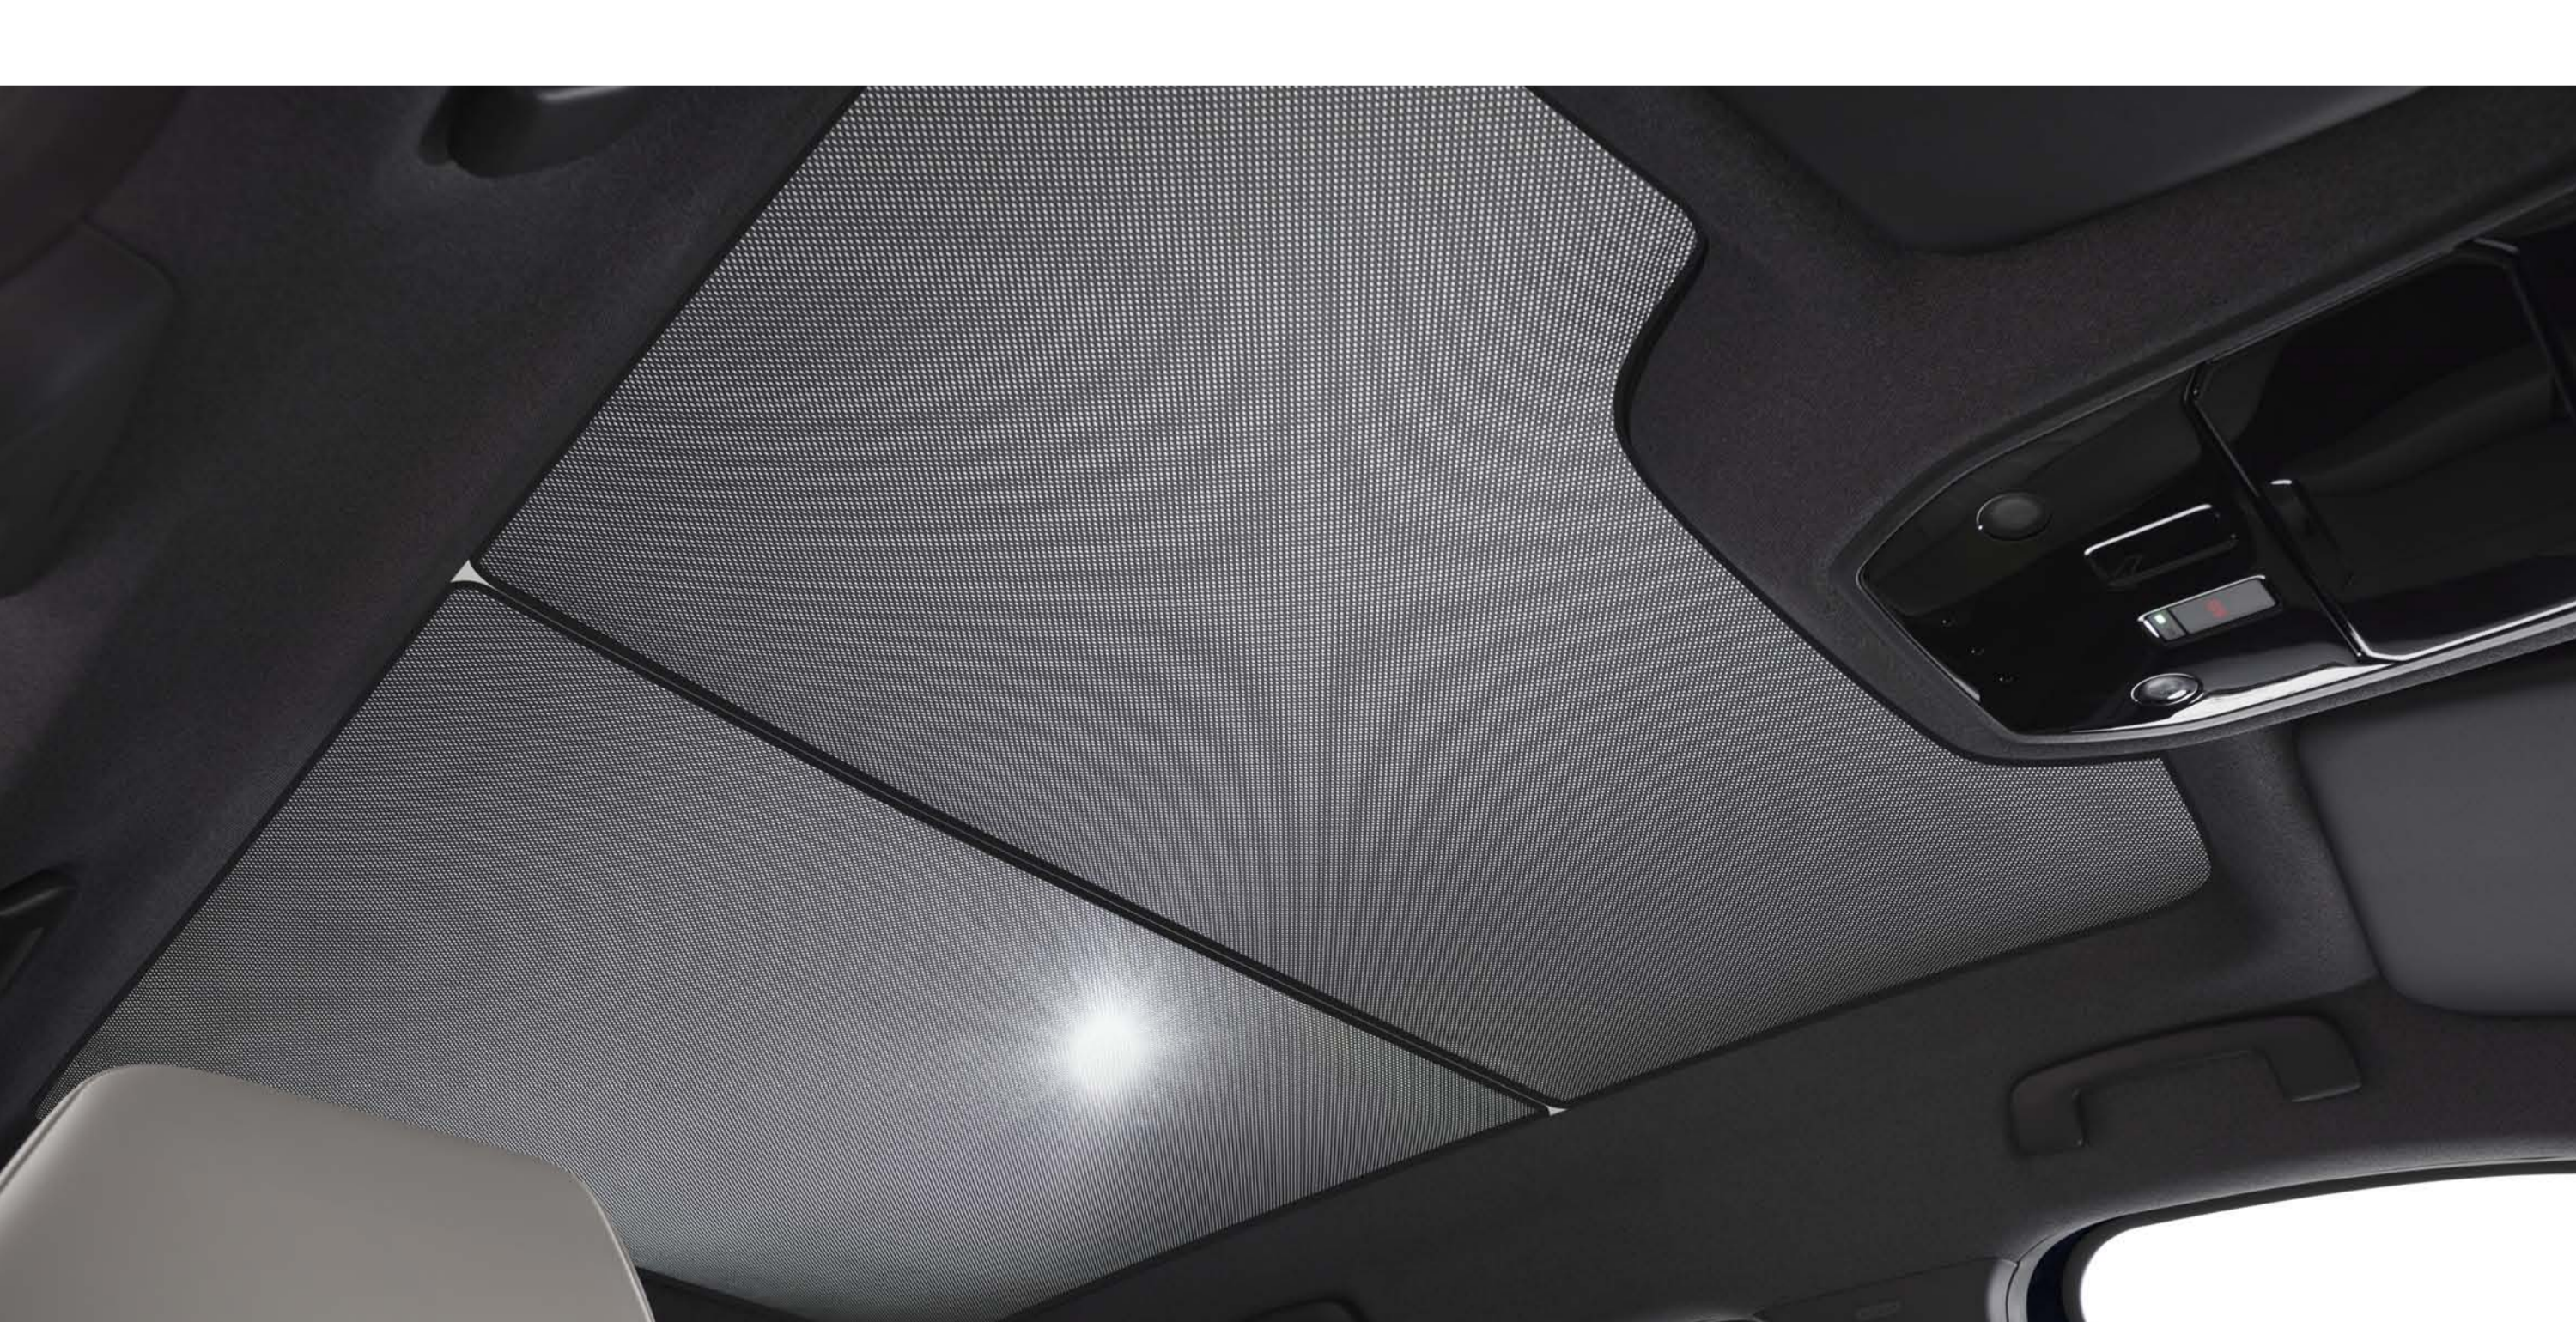

saulesargs panorāmas stikla jumtam 7717300439 Patreiz nav pieejams

Lai mazinātu saules starus salonā, aizmugurējiem pasažieriem pieejami filtru paneļi sānu logos un aizmugurējā logā.